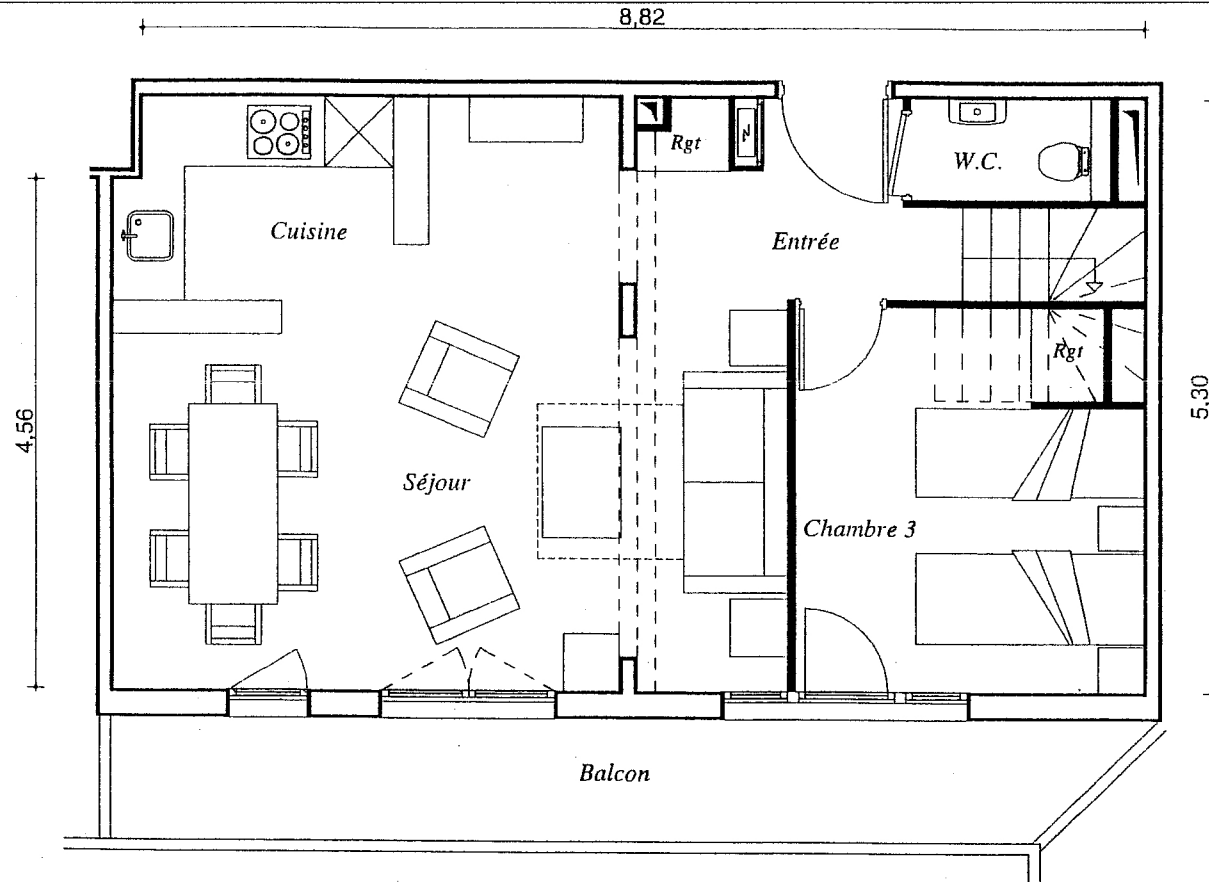

# VAL D'ISERE - L'Aquila

Appartement 4 pièces - 4PAdx

203

Niveau bas

**SURFACE HABITABLE :**

Entrée :	3,9 m <sup>2</sup>
Séjour Cuisine :	28,5 m <sup>2</sup>
W.C. :	1,6 m <sup>2</sup>
Chambre 3 :	9,6 m <sup>2</sup>
Rangements :	1,0 m <sup>2</sup>
<b>TOTALE Niveau bas</b>	<b>44,6 m<sup>2</sup></b>

Surface balcon : 9,5 m<sup>2</sup>

**TOTALE Niveau haut** 43,3 m<sup>2</sup>

**TOTALE** 87,9 m<sup>2</sup>

Surface balcons : 19,0 m<sup>2</sup>

AK

*Le mobilier est représenté seulement à titre indicatif*

*La société se réserve la possibilité d'apporter à ce plan les modifications qui seraient dues à des impératifs techniques ou administratifs.*

# VAL D'ISERE - L'Aquila

Appartement 4 pièces - 4PAdx  
203

Niveau haut

*Le mobilier est représenté seulement à titre indicatif*

*La société se réserve la possibilité d'apporter à ce plan les modifications qui seraient dues à des impératifs techniques ou administratifs.*