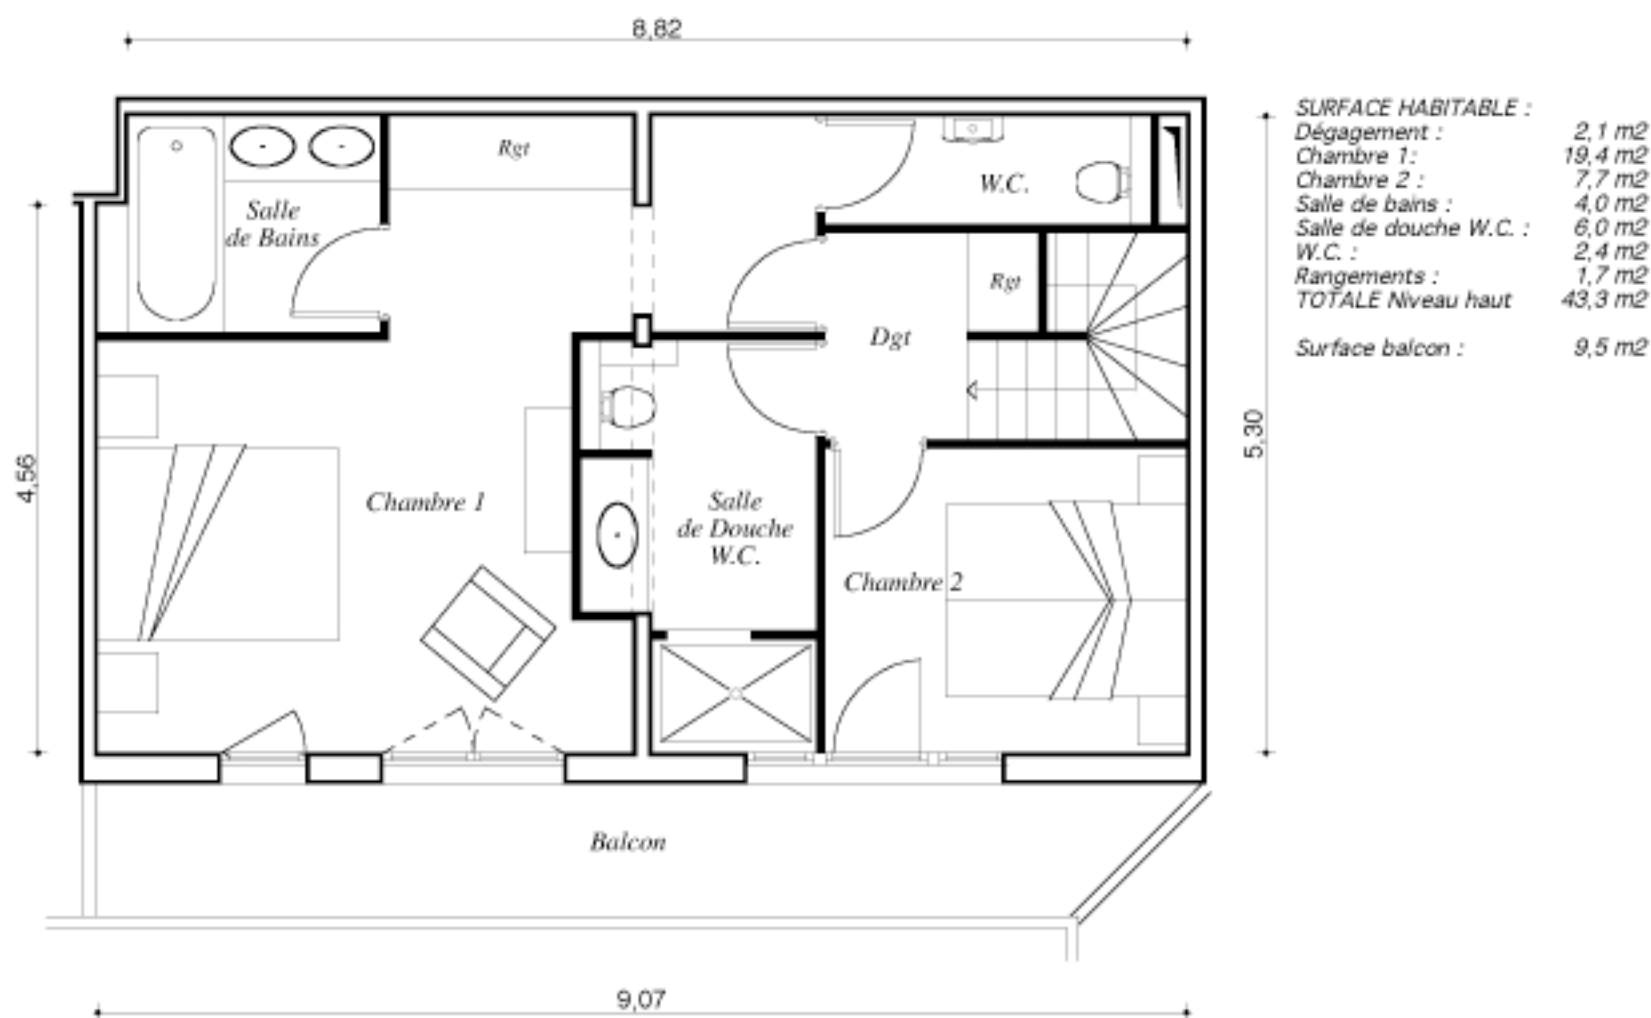

# VAL D'ISERE - L'Aquila

Appartement 4 pièces - 4PAdx

203

Niveau bas

**SURFACE HABITABLE :**

Entrée :	3,9 m <sup>2</sup>
Séjour Cuisine :	28,5 m <sup>2</sup>
W.C. :	1,6 m <sup>2</sup>
Chambre 3 :	9,6 m <sup>2</sup>
Rangements :	1,0 m <sup>2</sup>
<b>TOTALE Niveau bas</b>	<b>44,6 m<sup>2</sup></b>

Surface balcon : 9,5 m<sup>2</sup>

**TOTALE Niveau haut** 43,3 m<sup>2</sup>

**TOTALE** 87,9 m<sup>2</sup>

Surface balcons : 19,0 m<sup>2</sup>

AK

*Le mobilier est représenté seulement à titre indicatif*

*La société se réserve la possibilité d'apporter à ce plan les modifications qui seraient dues à des impératifs techniques ou administratifs.*

# VAL D'ISERE - L'Aquila

Appartement 4 pièces - 4PAdx  
203

Niveau haut

*Le mobilier est représenté seulement à titre indicatif*

*La société se réserve la possibilité d'apporter à ce plan les modifications qui seraient dues à des impératifs techniques ou administratifs.*